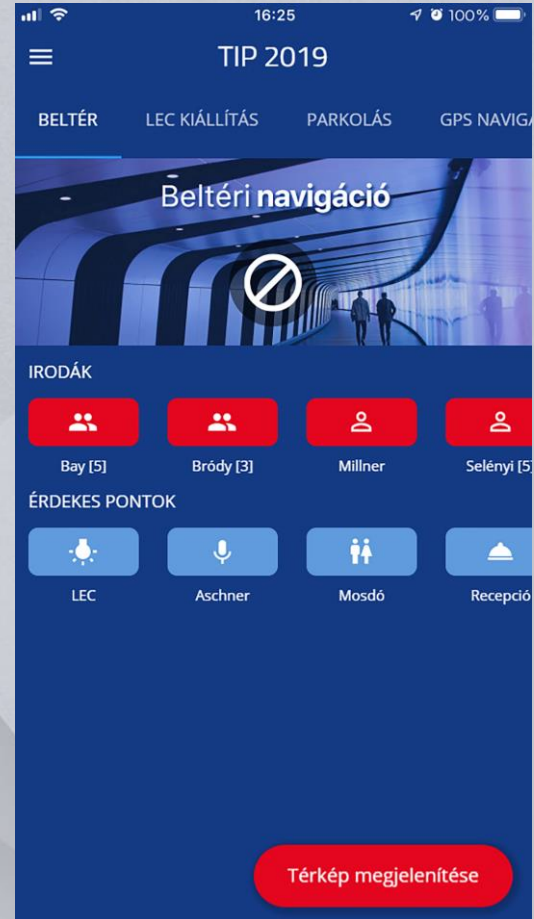

Tungsram kiállítás

2019