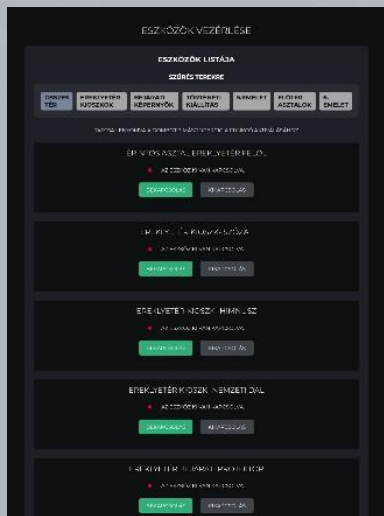

Országos Széchényi Könyvtár, 2018-19

A kiállítás hangvezérlése a **SuperVisor** rendszerén keresztül történhet