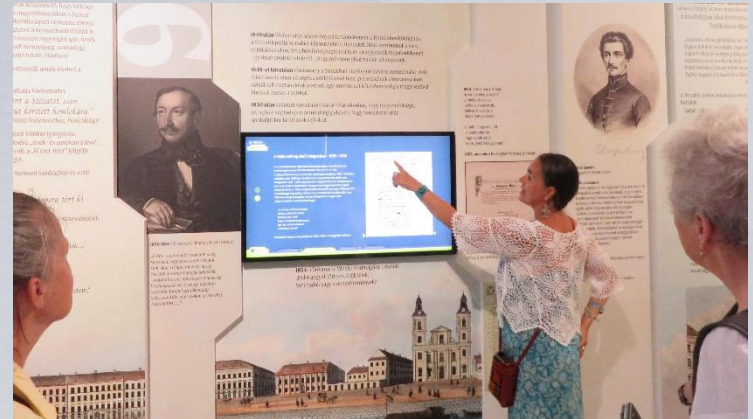

Vásárolja meg szoftverünket és készítse el vele interaktív és látványos digitális tárlatát: a MuseumSys a legjobb kiállítások kiegészítője

A modern múzeumokban egyre nagyobb szerepet kapnak az informatikai rendszerek, a szakemberek és közönség számára nélkülözhetetlen szolgáltatásokat biztosítva.

Egy jól átgondolt, rugalmas és megfelelően kivitelezett informatikai rendszer olyan feladatokat képes ellátni, melyeket a mai társadalom már elvárásként támaszt számunkra.

A MuseumSys rendszer egy szoftveres tartalomszerkesztő felületet, vezérlőegységet, valamint igény szerint fizikai eszközök telepítését foglalja magában. Készítse el interaktív kiállítását velünk!