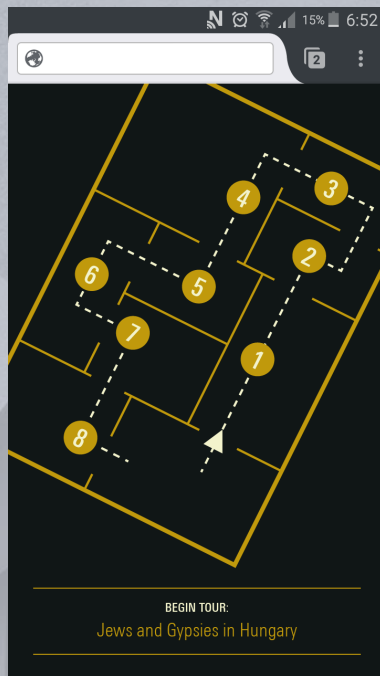

Zirc, Látogatásvezető szoftver, 2022

A látogató saját okostelefonjáról, böngészőből vezérelhető rendszer, amely elérhető a helyszínről és a látogatók otthonából egyaránt.