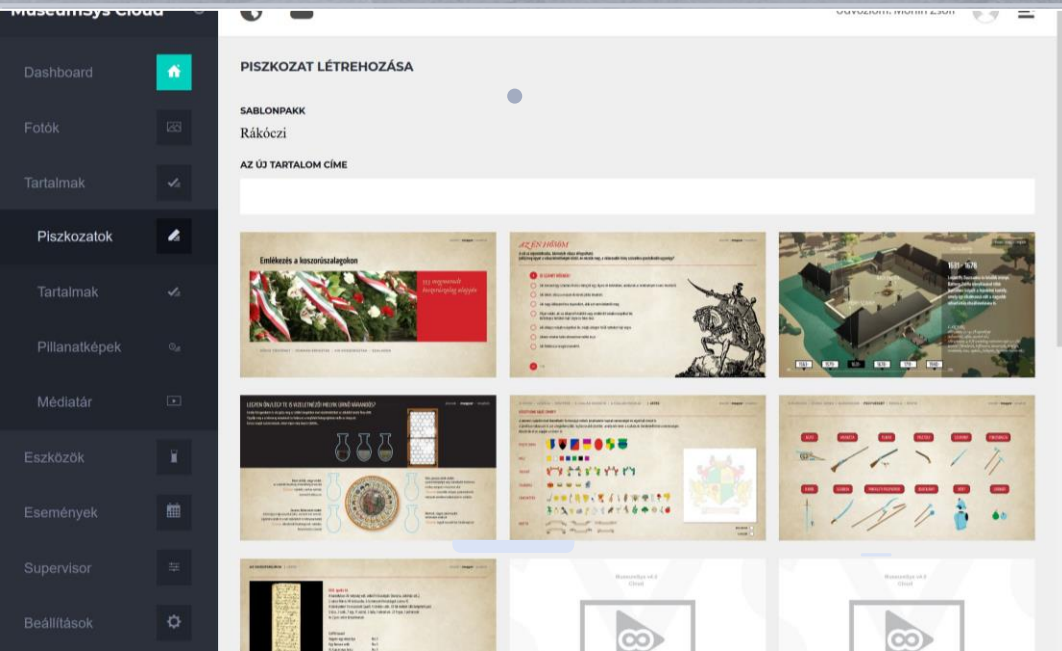

TARTALOMSZERKESZTŐ

A sablonok külön az adott kiállításra, egyedi designnal készülnek.

Tartalmukat a fizikai telepítés után a kiállítótér eszközeihez rendeljük.

Később is könnyen szerkeszthetők, fejleszthetők, frissíthetők.