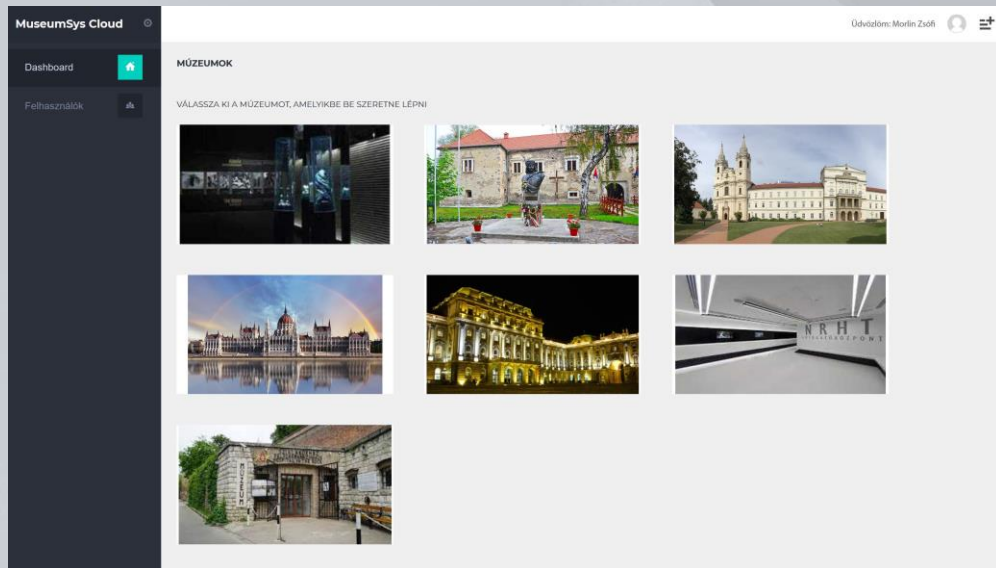

ÁTLÁTHATÓ, MODULÁRIS RENDSZER

Egyetlen adminfelületről több, egymástól független rendszer és alrendszer is kezelhető, vezérelhető és szerkeszthető!