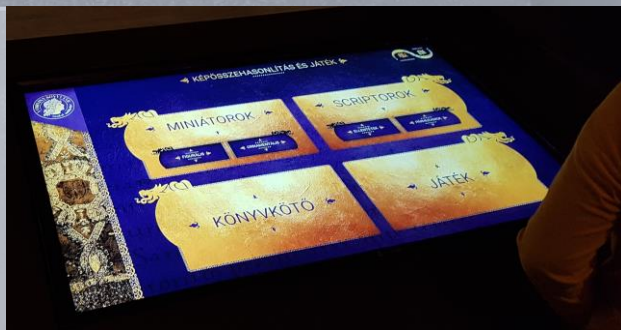

# Országos Széchényi Könyvtár, 2018-19

Érintőképernyős megjelenítések

# Országos Széchényi Könyvtár, 2018-19

Vetítés és fényjátékok

# Országos Széchényi Könyvtár, 2018-19

Érintőképernyős  
asztali  
kvízek és játékok